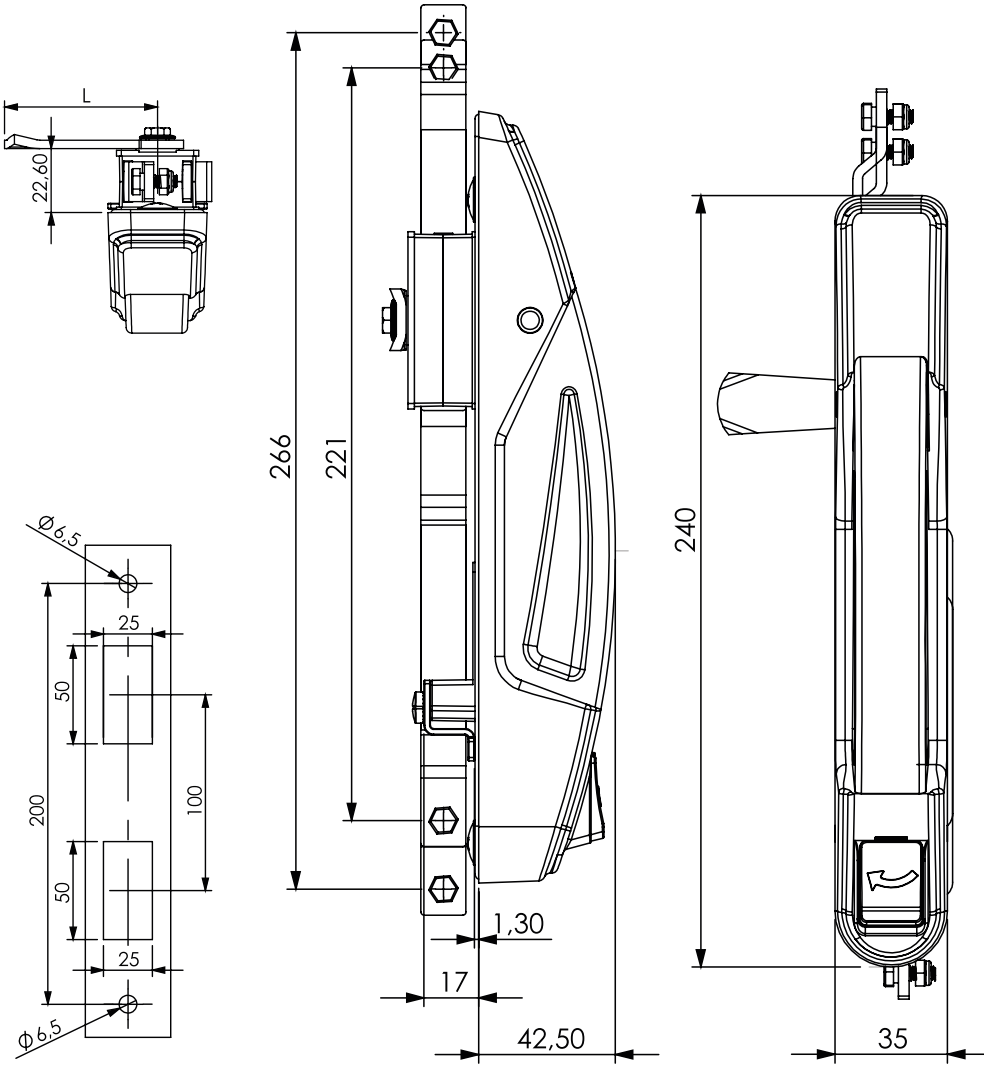

## SWING HANDLE LOCKS WITH ROD CONTROL SYSTEM

IP65 L / R

Dikey Hareketli Kollu Kilit / Lift Handle Lock

027

NEW

Kod Code: 027  
Gövde Body: 2  
Kol Handle: 1 F  
Barel Cylinder: CC  
Dil Cam: CM

- Kolan dikey hareketi ile açma sağlanır.
- Standart ve özel lama çubukları ile çoklu kilitleme sağlanır.