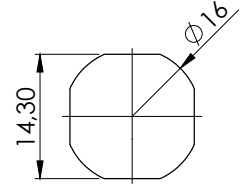

YAYLI PANO KİLİTLERİ

QUARTER TURN CAM LOCKS

237

Mini Yaylı Pano Kilidi / Mini Quarter Turn Cam Lock

KULLANIM ALANLARI:
Elektrik Panoları, Makine Kapakları

APPLICATIONS:
Electric Panels, Machinery Covers

Kod Code: **237**
YüzeY Finishing: **F**
Göbek Insert: **CC**
Dil Cam: **CM**

GÖBEK / INSERT (CC)			
3 mm / DB		6,5 mm Üçgen/Triangle	
10		15	
6 mm Kare/Square		10 mm Tornavida/Triangle	
21		26	