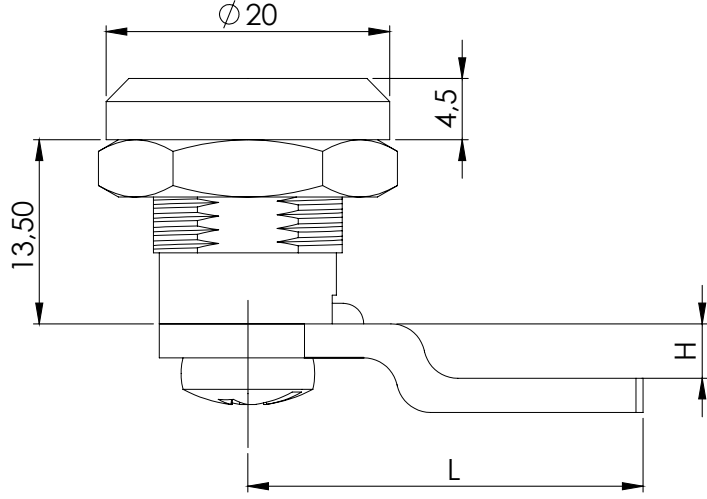

YAYLI PANO KİLİTLERİ

QUARTER TURN CAM LOCKS

237

Mini Yaylı Pano Kilidi / Mini Quarter Turn Cam Lock

KULLANIM ALANLARI:
Elektrik Panoları, Makine Kapakları

APPLICATIONS:
Electric Panels, Machinery Covers

Kod Code: **237**
YüzeY Finishing: **F**
Göbek Insert: **CC**
Dil Cam: **CM**

MALZEME / MATERIAL	
KOVAN HOUSING	Zamak Zinc Die
GÖBEK INSERT	Zamak Zinc Die
SOMUN NUT	Zamak Zinc Die
DİL CAM	Çelik Steel

DİLLER / CAMS (CM)				
	CODE	015	017	070
	H	0	6	12
	L	31	29	26

YÜZEY / FINISHING		CODE
Krom Kaplama / Chrome Plated		1
Siyah Toz Boya / Black Powder Coated		2

GÖBEK / INSERT (CC)			
3 mm / DB		6,5 mm Üçgen/Triangle	
10		15	
6 mm Kare/Square		10 mm Tornavida/Triangle	
21		26	