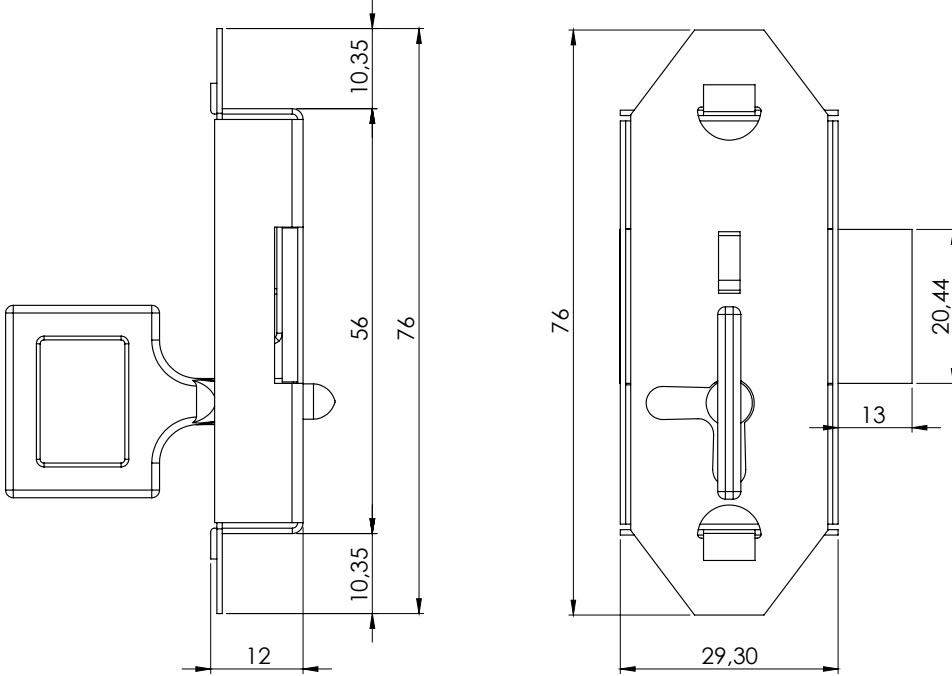

Plastik Pano Mandalı / Plastic Panel Latch

224

MALZEME / MATERIAL

GÖVDE / BODY Moblen / PPH

Kapazlama Kilit / Steel Lock

211

**KULLANIM ALANLARI:**

Elektrik Panoları, Makine Kapakları