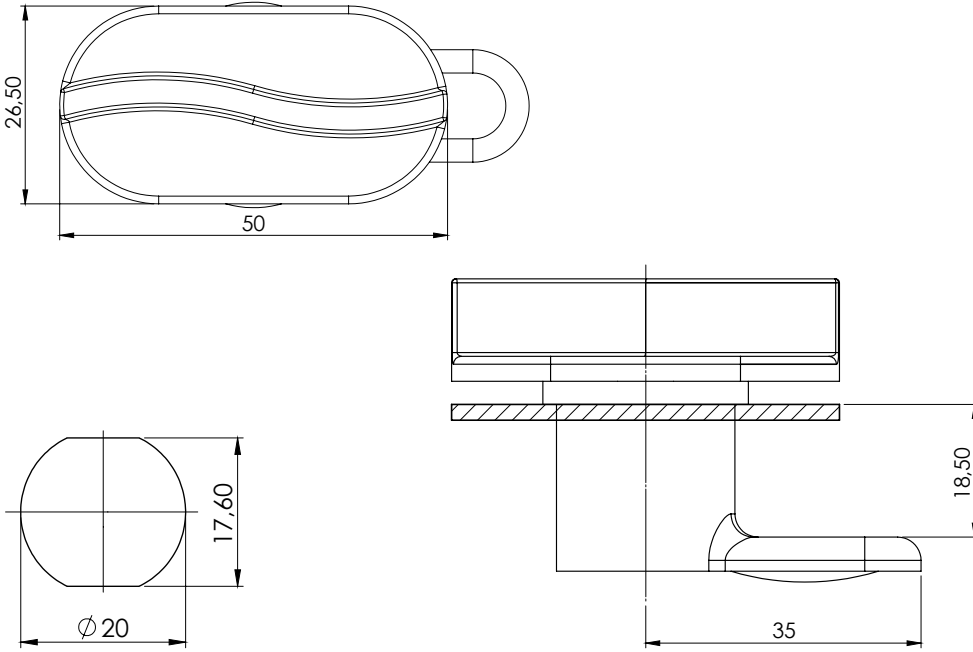

Plastik Pano Mandalı / Plastic Panel Latch

224

MALZEME / MATERIAL

GÖVDE / BODY Moblen / PPH

Kapazlama Kilit / Steel Lock

211

**KULLANIM ALANLARI:**

Elektrik Panoları, Makine Kapakları