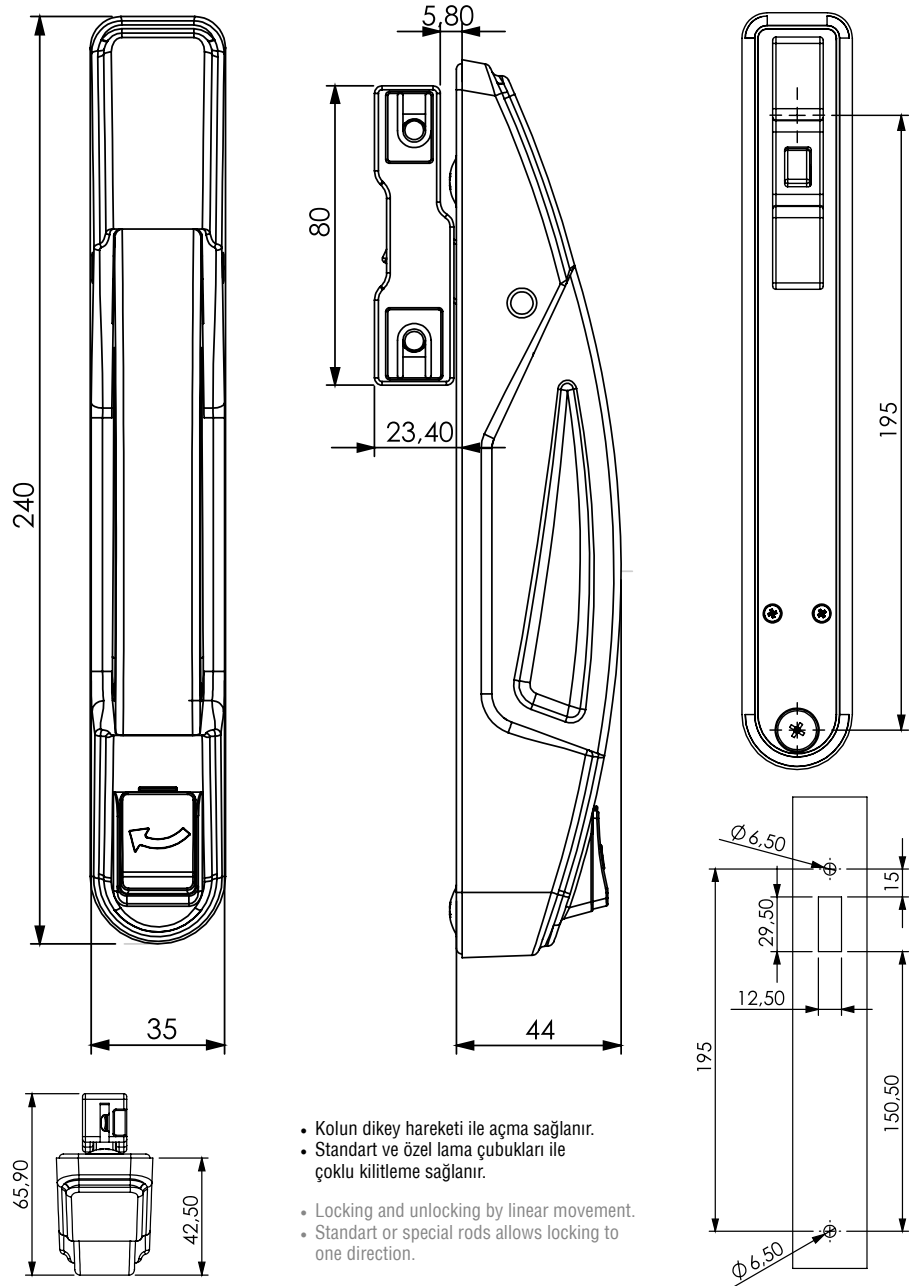

## SWING HANDLE LOCKS WITH ROD CONTROL SYSTEM

026

Dikey Hareketli Kollu Kilit / Lift Handle Lock

IP65

L / R

NEW

- Kolun dikey hareketi ile açma sağlanır.
- Standart ve özel lama çubukları ile çoklu kilitleme sağlanır.
- Locking and unlocking by linear movement.
- Standart or special rods allows locking to one direction.